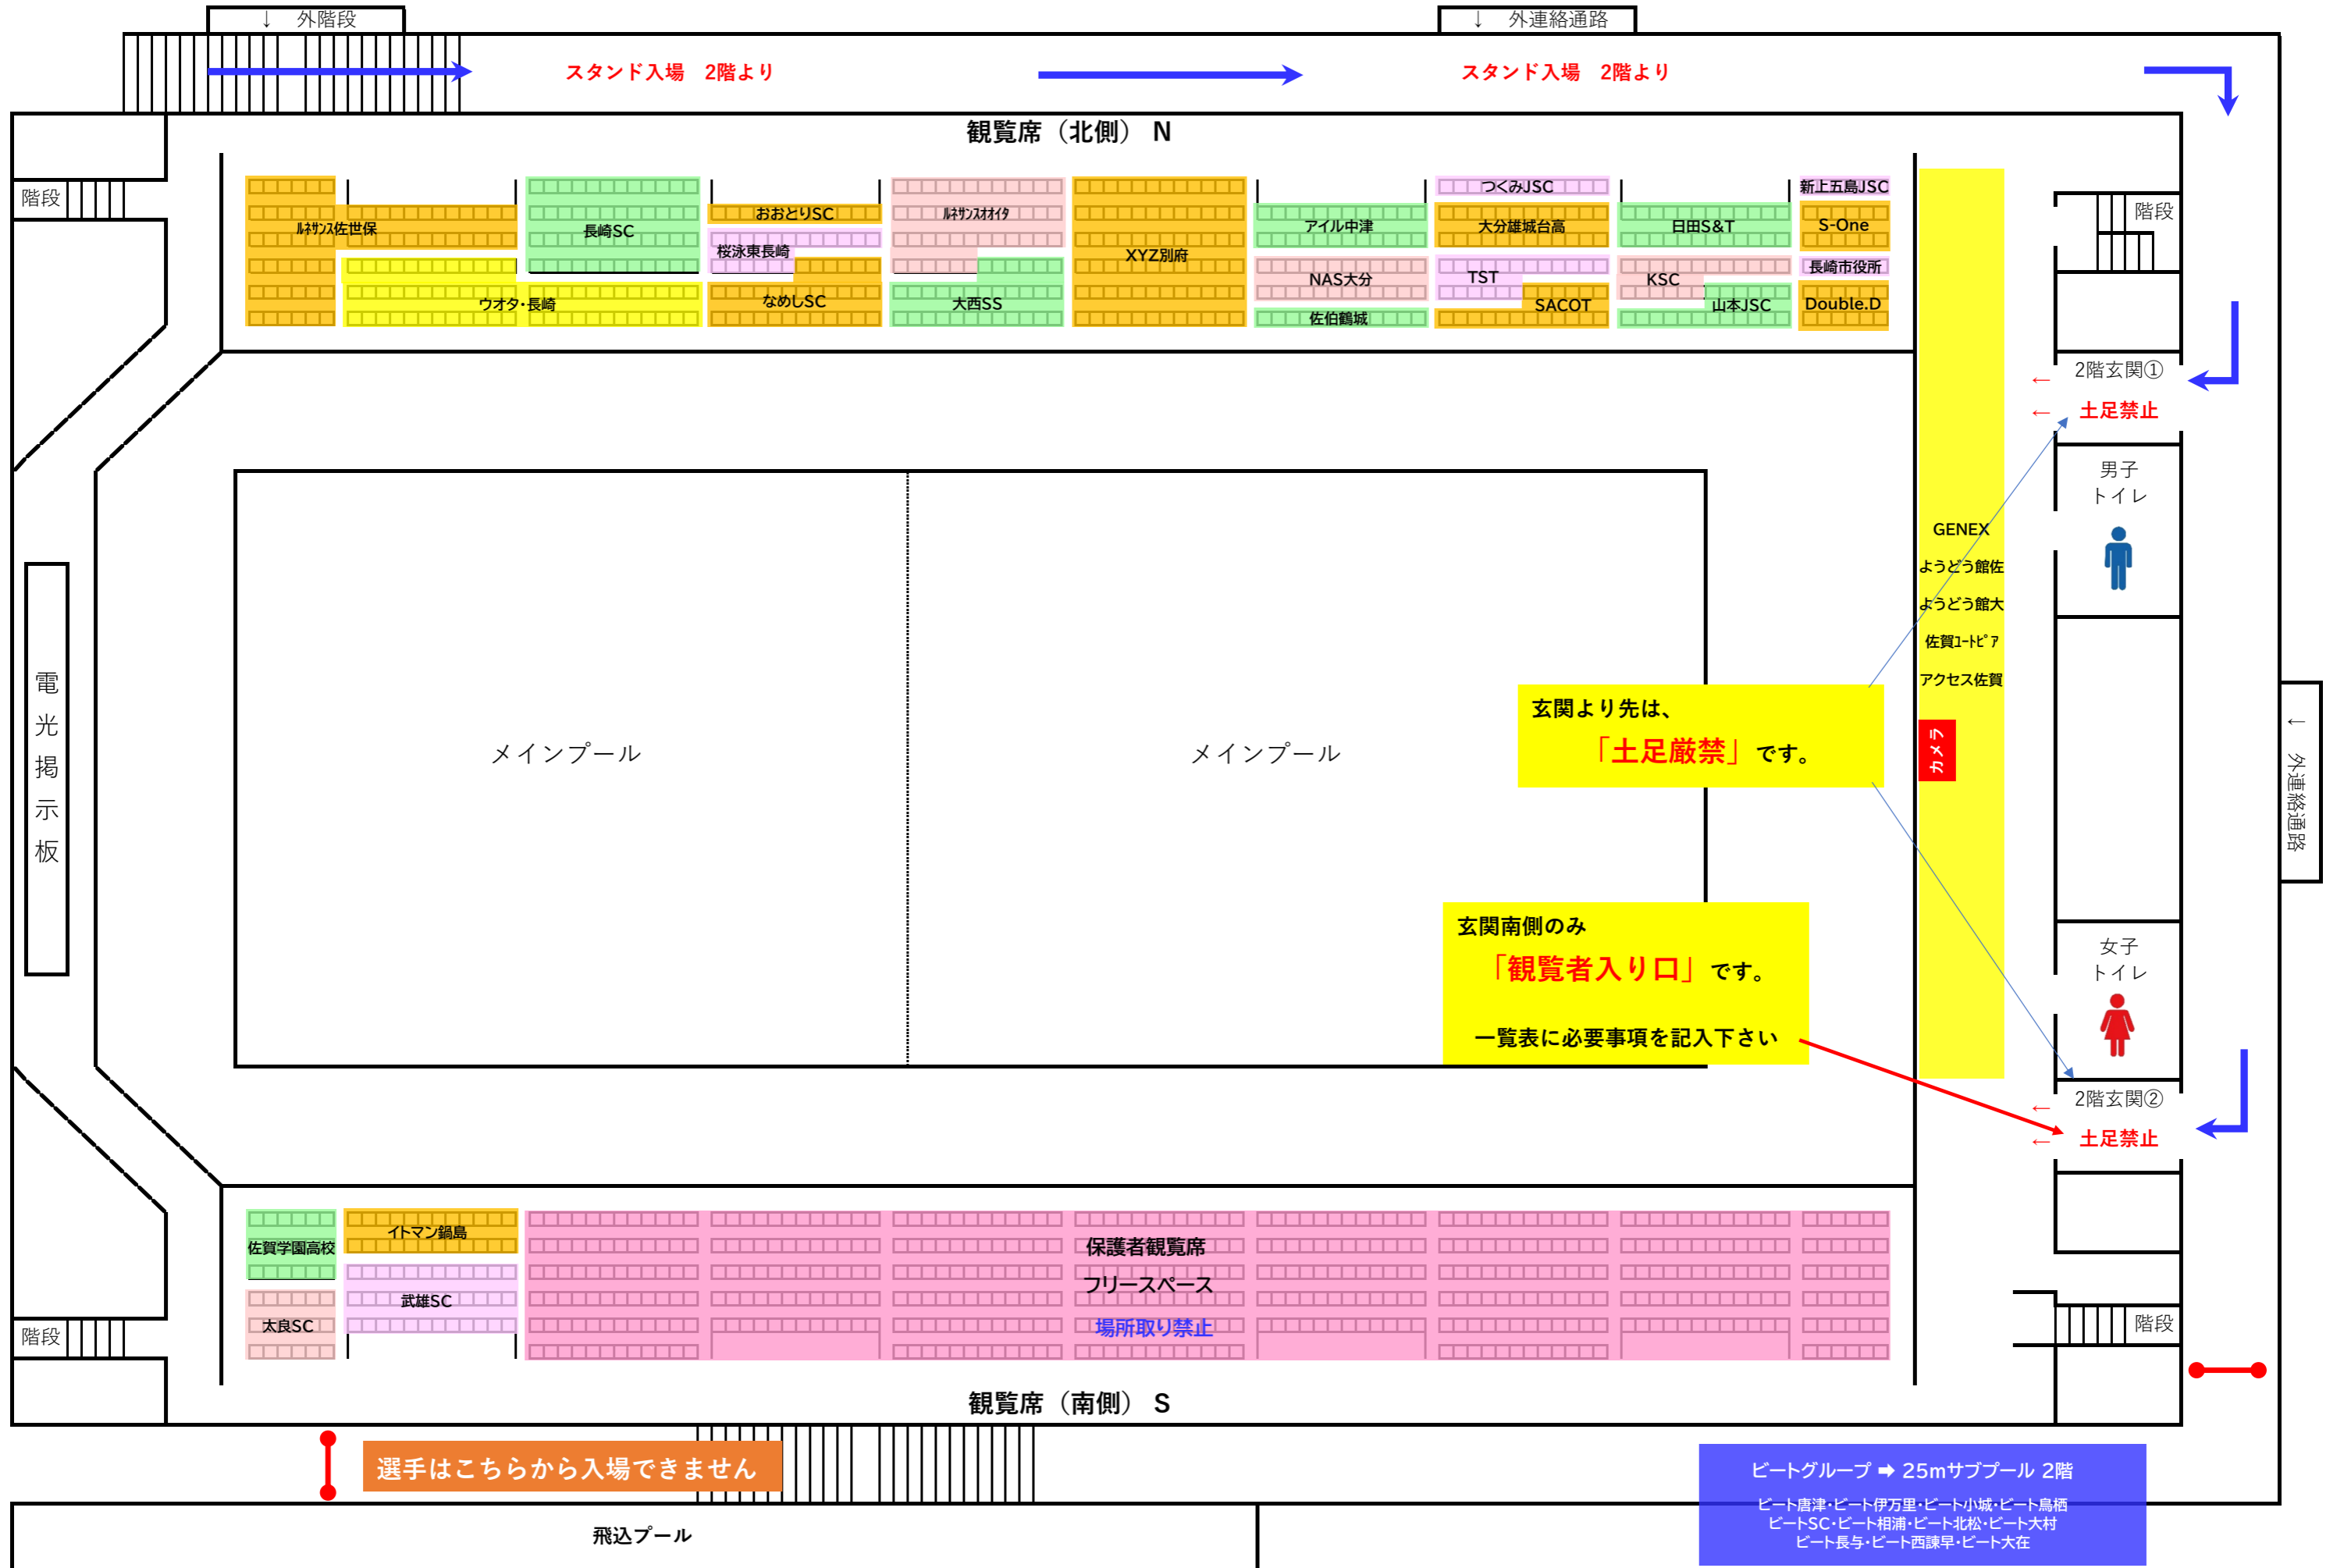

【第50回新年フェスティバル水泳競技大会 佐賀会場】 開門～スタンド入場 導線・選手控え所

選手はこちらから入場できません

玄関より先は、「土足厳禁」です。

玄関南側のみ「観覧者入り口」です。
一覧表に必要事項を記入下さい

ビートグループ ⇒ 25mサブプール 2階
 ビート唐津・ビート伊万里・ビート小城・ビート鳥栖
 ビートSC・ビート相浦・ビート北松・ビート大村
 ビート長与・ビート西諫早・ビート大在